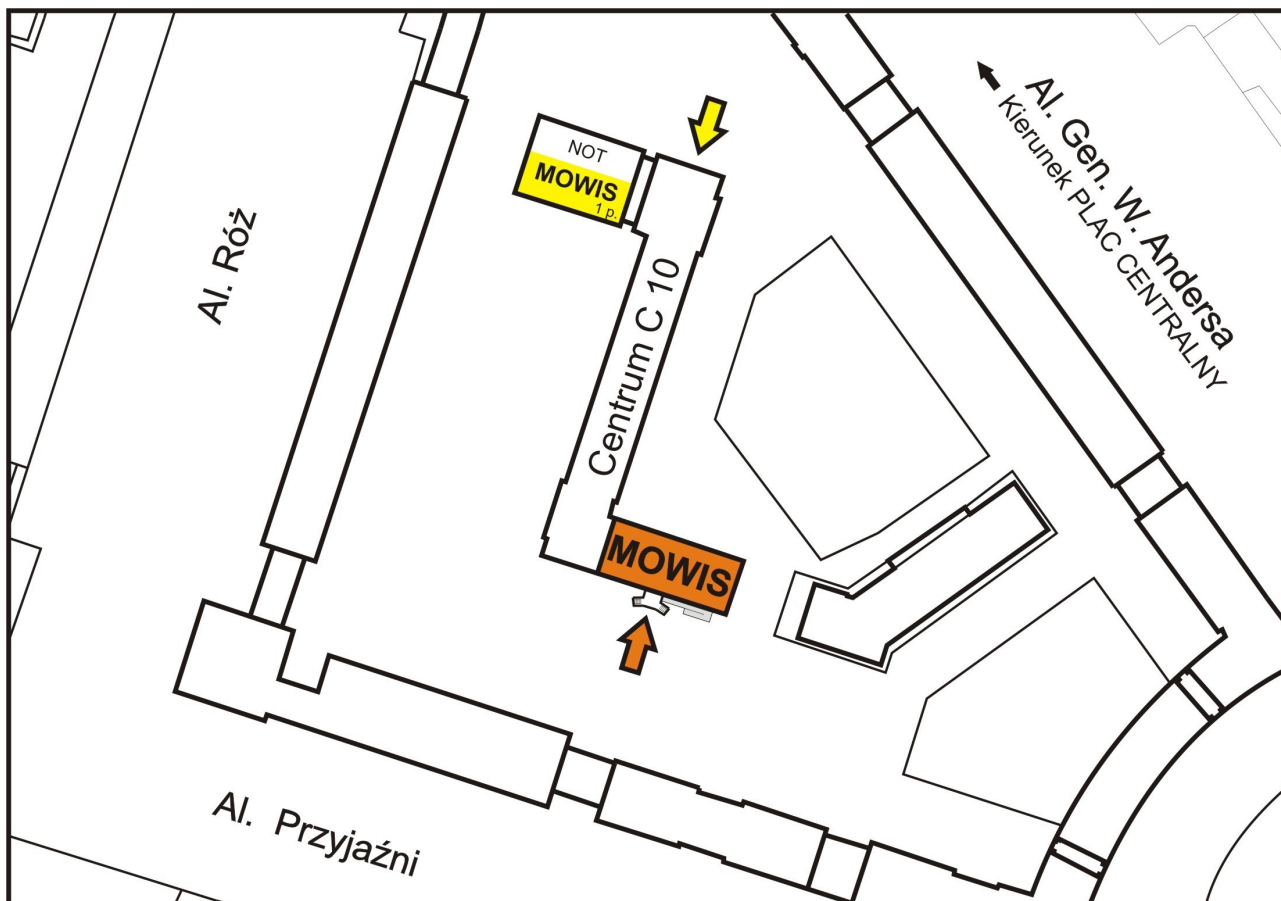

Aleja Róż:

autobusami: 110, 113, 122, 132, 139, 142, 153, 169, 172, 202, 212

Miejski Ośrodek Wspierania Inicjatyw Społecznych

Wydział Spraw Społecznych UMK

os. Centrum C 10, pok. 11

tel. +48 12 642-21-56, wew. 34